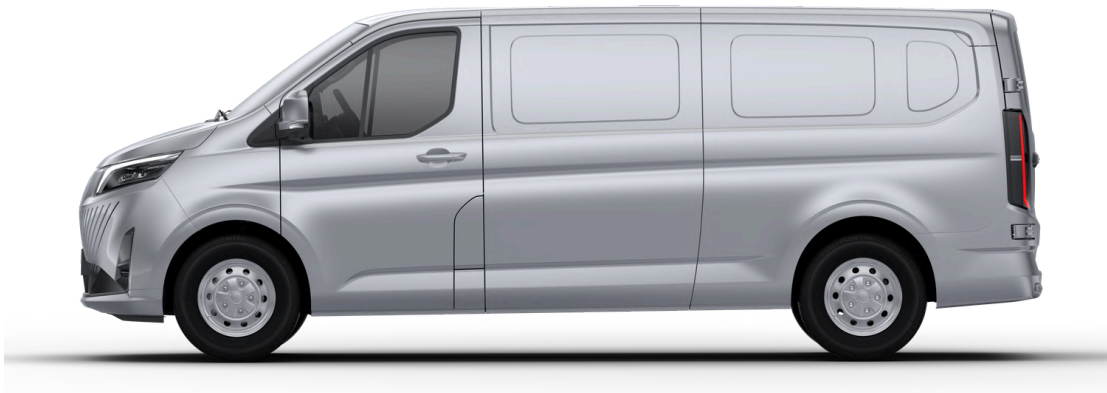

Međuosovinsko rastojanje 3510mm

Dužina vozila 5940mm

Visina vozila 1990 mm

Širina vozila 1980mm

Visina tovarnog prostora 1287 mm

Širina tovarnog prostora 1750mm

Dužina tovarnog prostora 3050mm