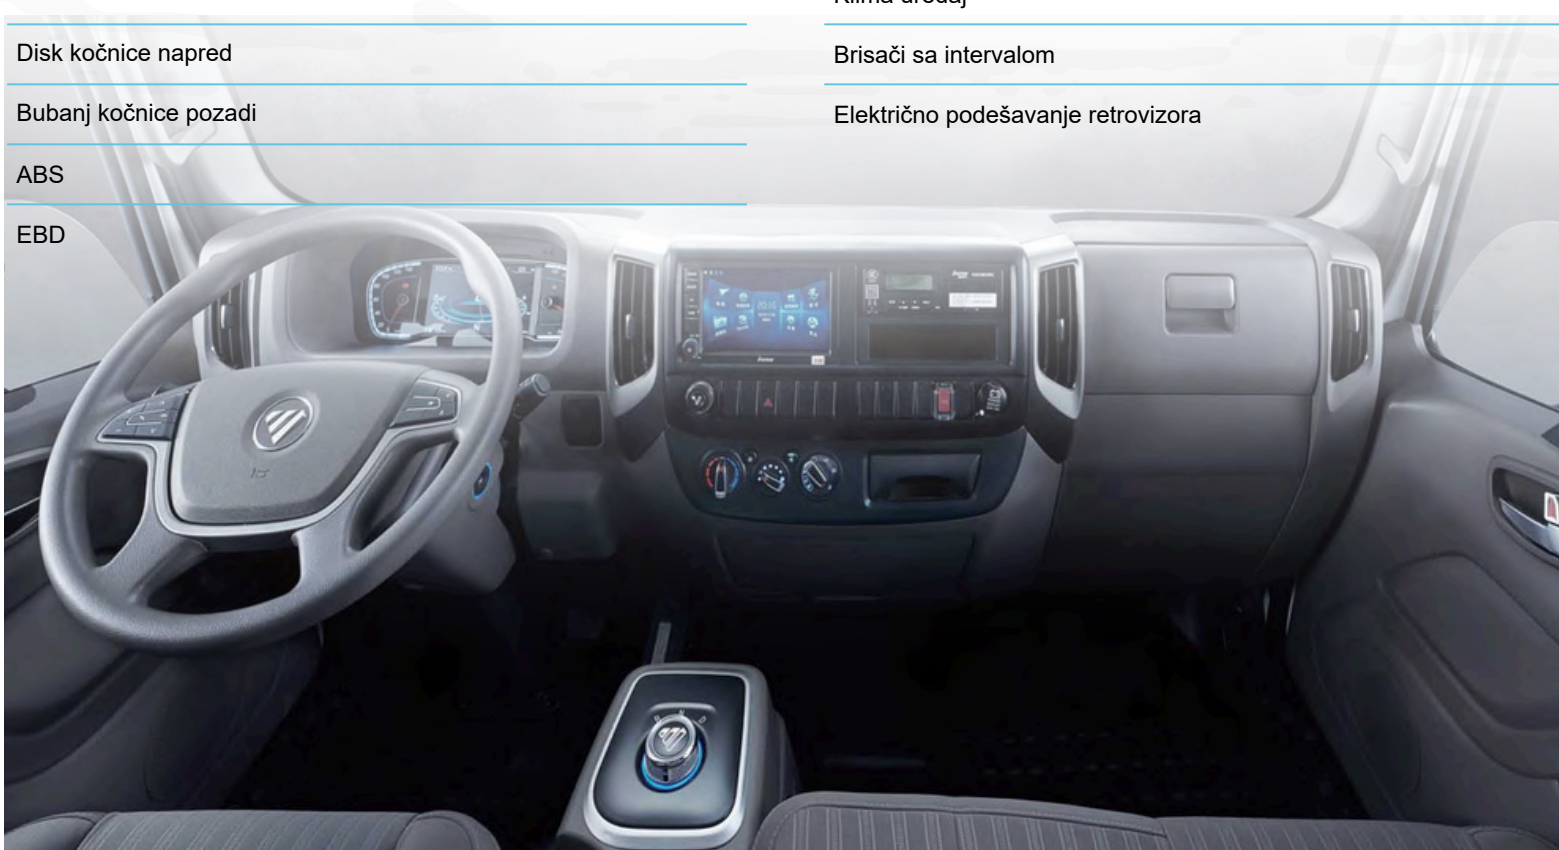

Automatsko otključavanje vrata

Podešavanje visine sigurnosnog pojasa

Vozačev vazdušni jastuk

Suvozačev vazdušni jastuk

FUNKCIONALNOST

Multifunkcionalni LCD ekran

Radio (MP3/USB+AUX)

Rerverse radar

Kamera za vožnju unazad

Električni podizači prozora

Centralno zaključavanje

Daljinsko zaključavanje

Klima uređaj

Brisači sa intervalom

Električno podešavanje retrovizora

Međuosovinsko rastojanje 3360mm
Dužina vozila 6486mm